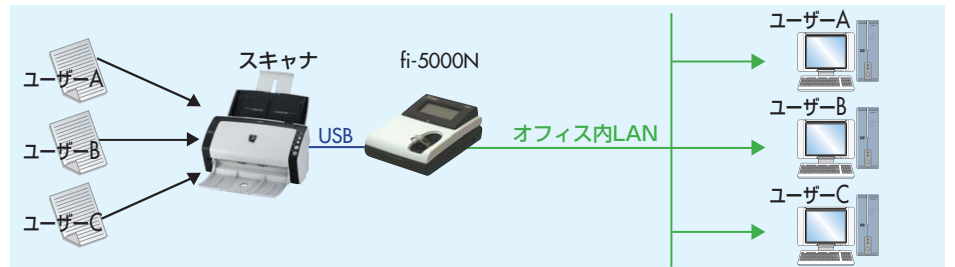

■ 主な仕様

型名	FI-5000N	
対応スキャナ^{※1}	fi-5530C2、fi-5530C、fi-4530C、fi-6240、fi-6140、fi-6230、fi-6130、fi-5220C、fi-4220C2、fi-4220C、fi-5120C、fi-4120C2、fi-4120C、fi-5110C	
ネットワークインターフェース	IEEE802.3/802.3u準拠 10BASE-T/100BASE-TX (オートネゴシエーション)	
メッセージディスプレイ	タイプ	バックライト付モノクロ液晶
	表示文字数	20文字×4行 (10文字×4行:日本語全角文字の場合)
	ピクセル数	128×64ピクセル
メッセージ表示言語	英語、日本語、フランス語、ドイツ語、イタリア語、スペイン語 (日本語表示は12×12、それ以外は6×12フォントを使用)	
オペレーションパネル (操作キー)	テンキー〔F0〕～〔F9〕、〔.〕、〔ID〕、〔SET〕、〔ESC〕、〔ENT〕、〔↑〕、〔↓〕計17キー (英語刻印付) 手動開閉カバー付き	
指紋センサー	静電容量方式/解像度:500dpi (256×300画素)	
ログイン認識方法	指紋認識もしくはキー操作によるPINコード認証	
指紋認証	認証速度:3秒以内 (但し、極度に乾燥した指を認証する場合は3秒を超える場合あり)	
スキャナインターフェース	USB2.0/1.1準拠 (USB2.0/1.1は自動判別)	
電源・電圧範囲	AC100V±10%	
消費電力	8W以下	
動作環境	温度:5～35°C / 湿度:20～80%	
外形寸法 [mm] 幅×奥行×高さ^{※2}	125mm×176mm×62mm	
質量	1kg	
添付ドライバ	TWAINドライバ、ISIS™ドライバ	
環境対応^{※3}	グリーン購入法、RoHS指令準拠	
主な付属品	電源ケーブル、ACアダプター、Setup CD-ROM、スタートアップガイド、お客様登録カード、保証書	

※1 コンパクト両面カラー用スキャナ「ScanSnap」シリーズを除く
fi-5530C2、fi-6240、fi-6140、fi-6230、fi-6130は、Windows® 2000以降のサポートになります。
fi-6240、fi-6140、fi-6230、fi-6130と接続してご使用になる場合は、以下をご確認ください。
fi-5000Nの装置版数がA0、A1、D0の場合は、ファームウェアのアップデートが必要になります。詳しくは、fi-5000N製品に同梱されているSetup CD-ROM (fi-5000Nフォルダ内) のReadme.pdfをご覧ください。

※2 突起部分は含まれません。

※3 当社は、本製品が当社の基準に基づいてRoHS指令 (2002/95/EC) に適合していると判断します。