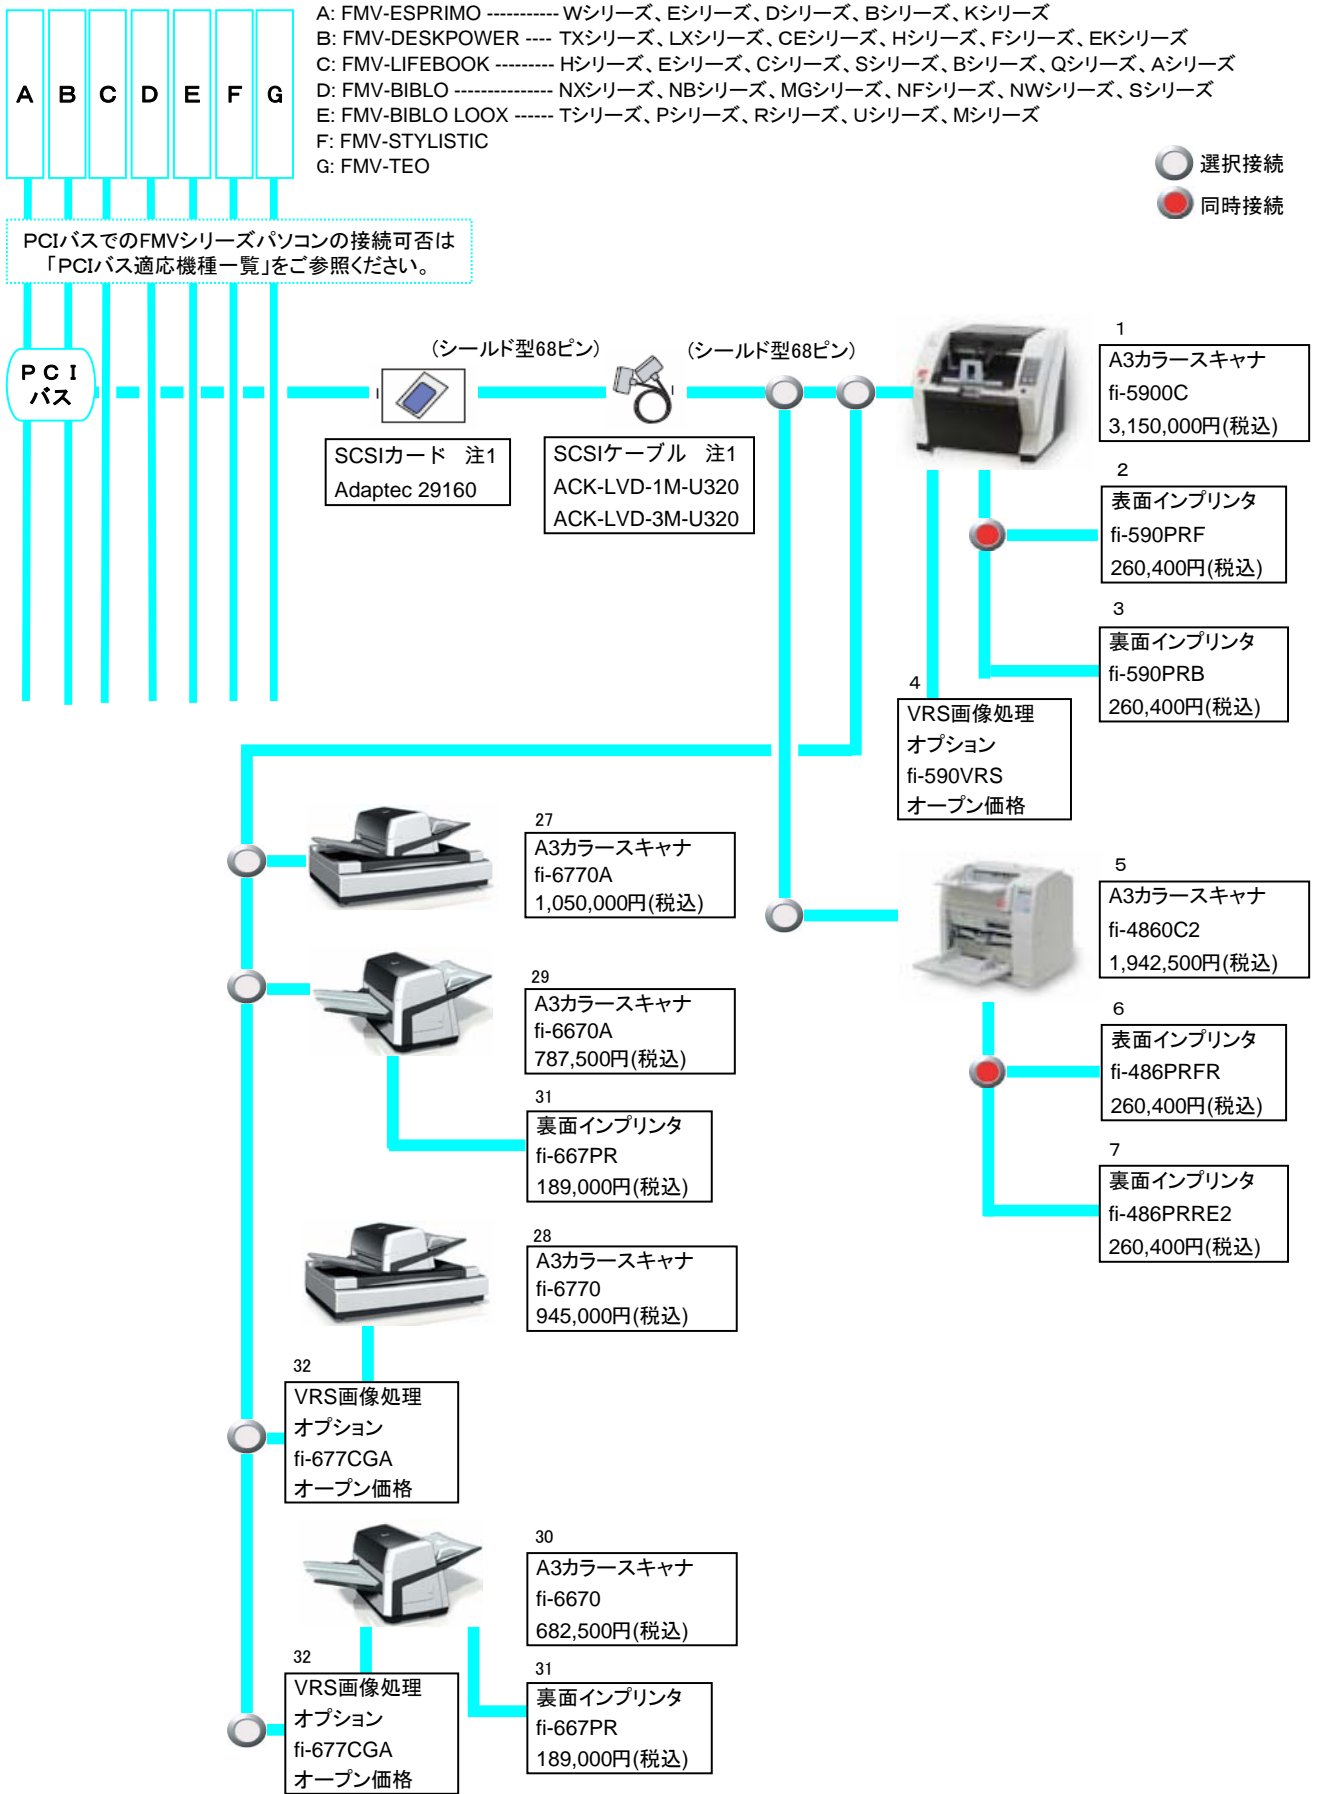

イメージスキャナー一覧	7
--------------------------	----------

イメージスキャナ fi シリーズの詳細や留意事項をご確認いただけます。

サプライ一覧	9
---------------------	----------

イメージスキャナ fi シリーズ用サプライ品をご確認いただけます。

本システム構成図に記載の情報は2009年 6月現在のものであり、予告無く変更される可能性があります。あらかじめご了承ください。またご購入の際には必ず最新の情報をお確かめください。

FMVシリーズ用システム構成図 1/3

- A: FMV-ESPRIMO ----- Wシリーズ、Eシリーズ、Dシリーズ、Bシリーズ、Kシリーズ
- B: FMV-DESKPOWER ---- TXシリーズ、LXシリーズ、CEシリーズ、Hシリーズ、Fシリーズ、EKシリーズ
- C: FMV-LIFEBOOK ----- Hシリーズ、Eシリーズ、Cシリーズ、Sシリーズ、Bシリーズ、Qシリーズ、Aシリーズ
- D: FMV-BIBLO ----- NXシリーズ、NBシリーズ、MGシリーズ、NFシリーズ、NWシリーズ、Sシリーズ
- E: FMV-BIBLO LOOX ----- Tシリーズ、Pシリーズ、Rシリーズ、Uシリーズ、Mシリーズ
- F: FMV-STYLISTIC
- G: FMV-TEO

○ 選択接続
● 同時接続

USBインターフェースでのFMVシリーズパソコンの接続可否は「USBインターフェース適応機種一覧」をご参照ください。

※オープン価格の製品は標準価格または希望小売価格を定めていません。

FMVシリーズ用システム構成図 2/3

注1 製品についてはアダプテックジャパン株式会社のホームページ (<http://www.adaptec.com/ja-jp/>) をご覧ください。

FMVシリーズ用システム構成図 3/3