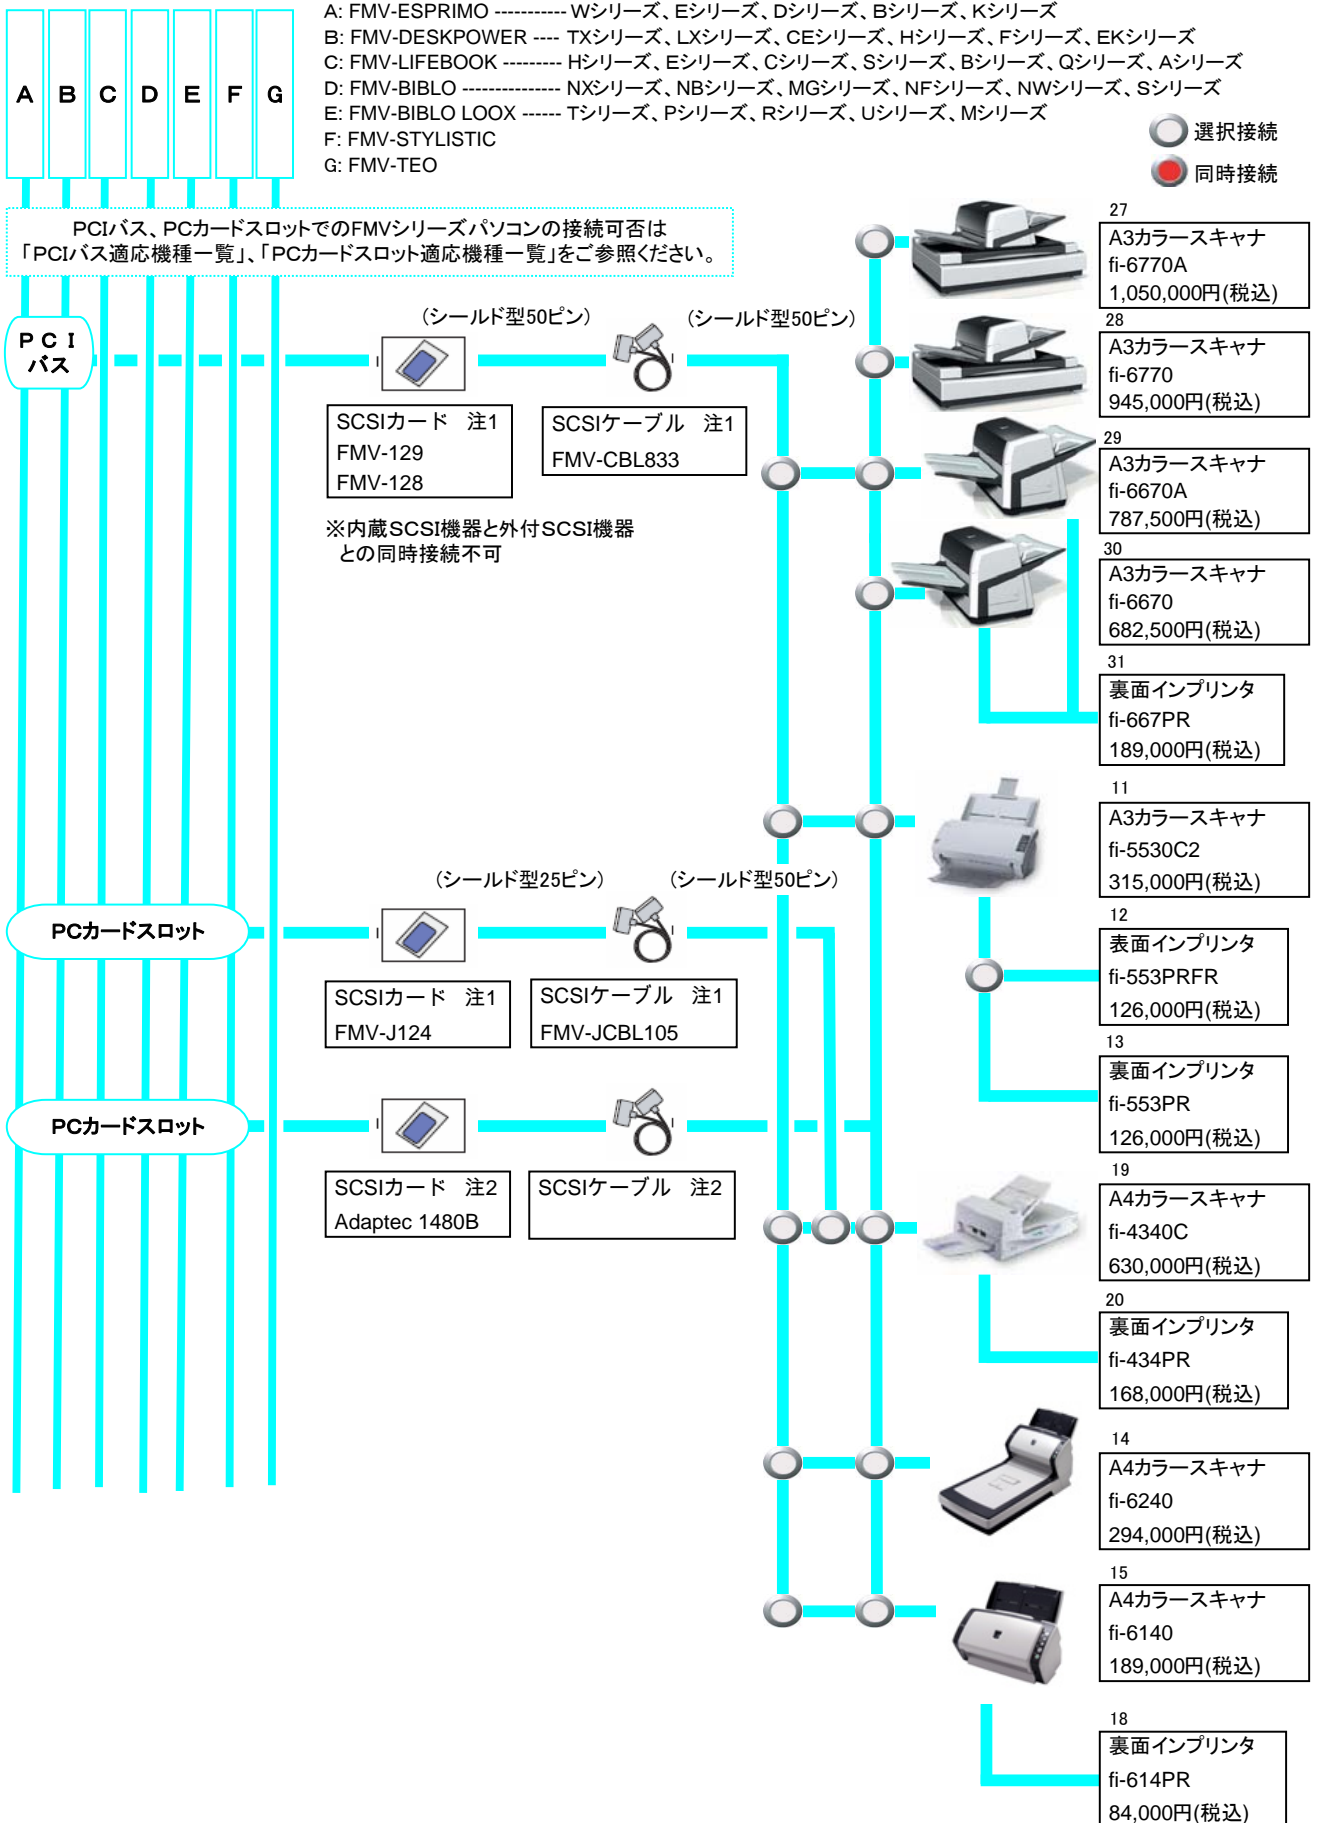

○ 選択接続
● 同時接続

USBインターフェースでのFMVシリーズパソコンの接続可否は「USBインターフェース適応機種一覧」をご参照ください。

※オープン価格の製品は標準価格または希望小売価格を定めていません。

FMVシリーズ用システム構成図 2/3

注1 製品についてはアダプテックジャパン株式会社のホームページ (<http://www.adaptec.com/ja-jp/>) をご覧ください。

FMVシリーズ用システム構成図 3/3