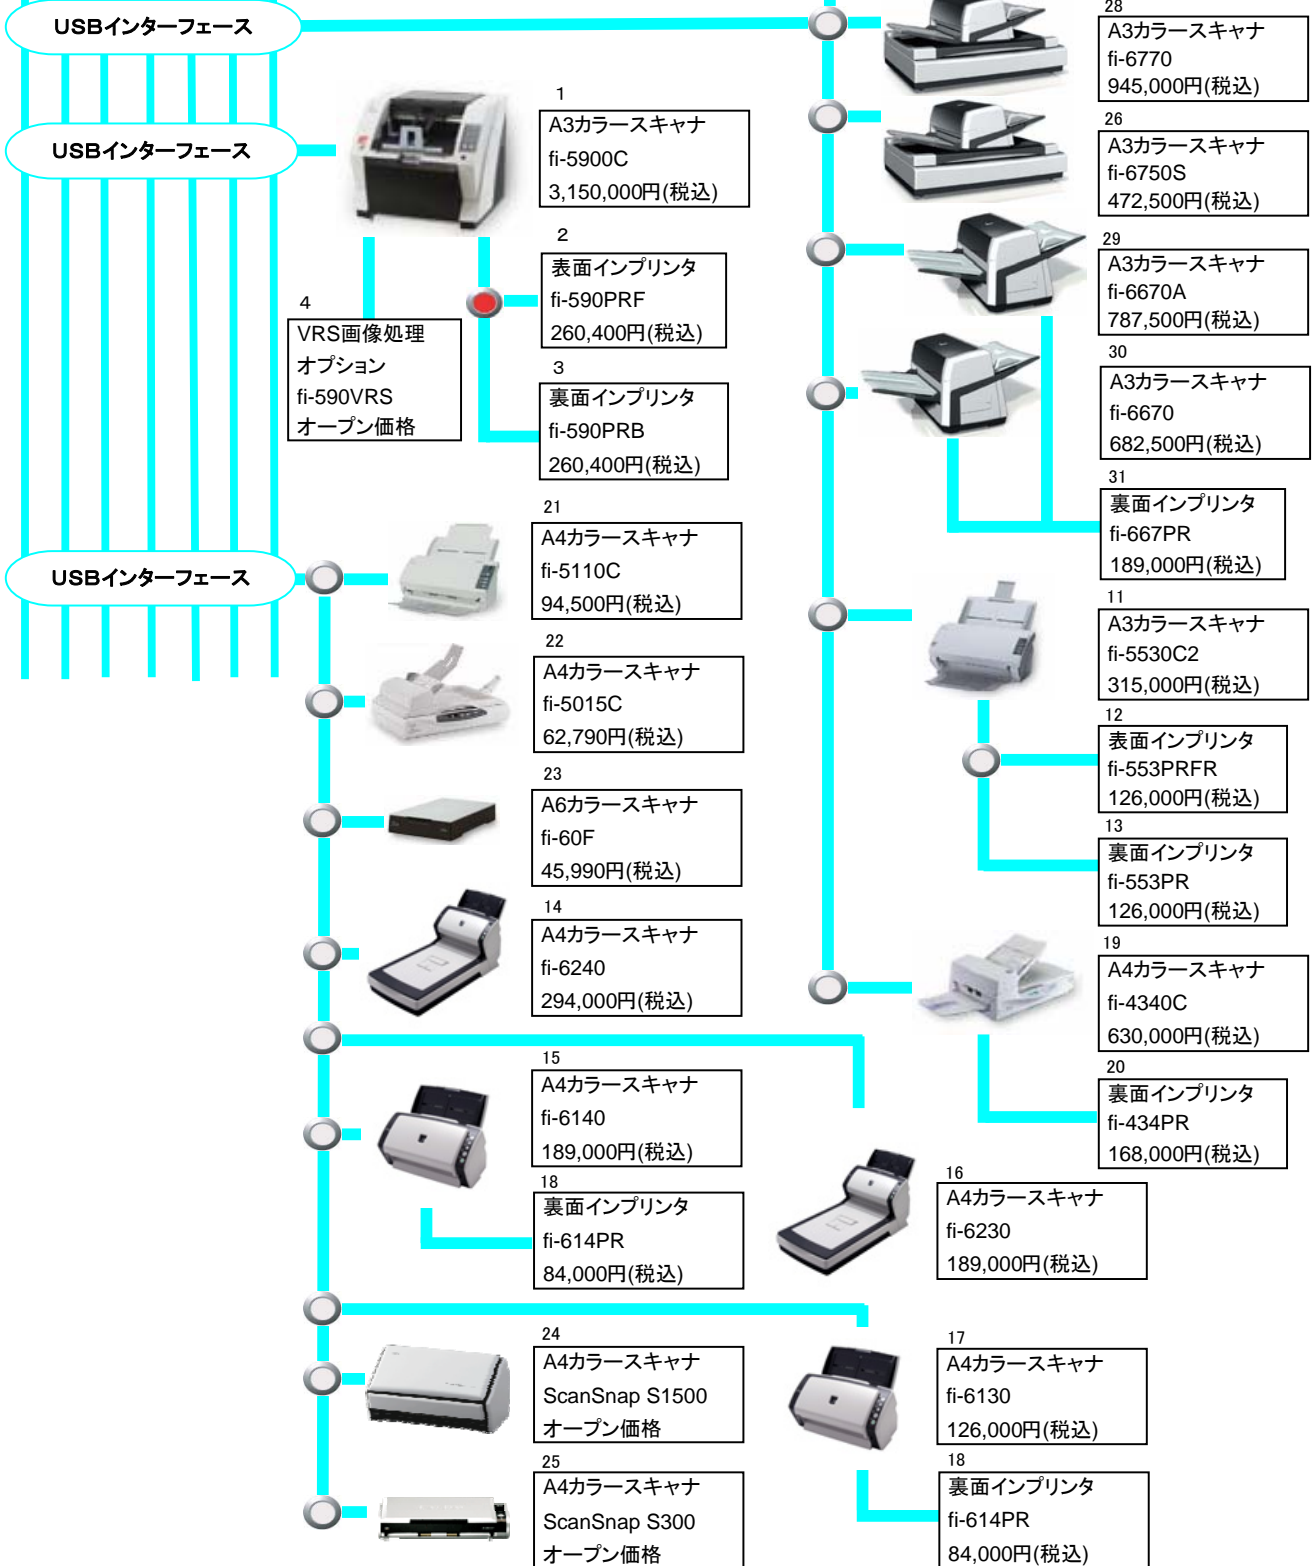

FUJITSU

FUJITSU
イメージスキャナ *fi* Image Scanner *Series*

システム構成図

2009年 6月版

目次

FMVシリーズ用システム構成図	1
------------------------------	----------

FMVシリーズパソコンとイメージスキャナ fi シリーズの接続方法をご確認いただけます。

USBインターフェース適応機種一覧	4
--------------------------------	----------

USBインターフェースでのFMVシリーズパソコンの接続可否をご確認いただけます。

PCIバス適応機種一覧	5
--------------------------	----------

PCIバスでのFMVシリーズパソコンの接続可否をご確認いただけます。

PCカードスロット適応機種一覧	6
------------------------------	----------

PCカードスロットでのFMVシリーズパソコンの接続可否をご確認いただけます。

イメージスキャナー一覧	7
--------------------------	----------

イメージスキャナ fi シリーズの詳細や留意事項をご確認いただけます。

サプライ一覧	9
---------------------	----------

イメージスキャナ fi シリーズ用サプライ品をご確認いただけます。

本システム構成図に記載の情報は2009年 6月現在のものであり、予告無く変更される可能性があります。あらかじめご了承ください。またご購入の際には必ず最新の情報をお確かめください。

○ 選択接続
● 同時接続

USBインターフェースでのFMVシリーズパソコンの接続可否は「USBインターフェース適応機種一覧」をご参照ください。

※オープン価格の製品は標準価格または希望小売価格を定めていません。

FMVシリーズ用システム構成図 2/3

注1 製品についてはアダプテックジャパン株式会社のホームページ (<http://www.adaptec.com/ja-jp/>) をご覧ください。

FMVシリーズ用システム構成図 3/3